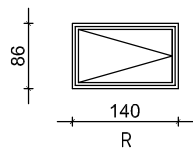

SCHEMAT OKIEN DO WYMIANY W BUDYNKU  
SZKOLNYM SCHRONISKA MŁODZIEŻOWEGO  
ZSR KIJANY

SZT. 28

SZT. 6

SZT. 2

SZT. 3

SZT. 2

SZT. 11