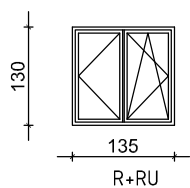

SCHEMAT OKIEN DO WYMIANY W BUDYNKU  
SZKOLNYM SCHRONISKA MŁODZIEŻOWEGO  
ZSR KIJANY

SZT. 28

SZT. 6

SZT. 2

SZT. 3

SZT. 2

SZT. 11