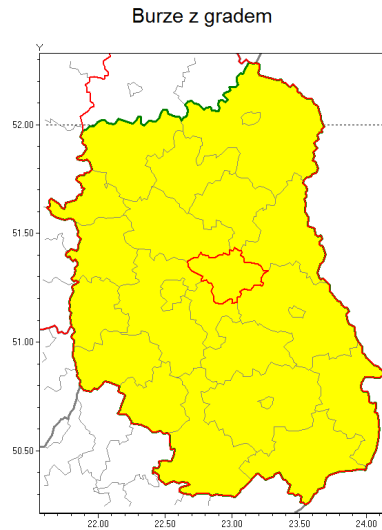

Zasięg ostrzeżenia w województwie

**Ostrzeżenie meteorologiczne Nr 27**

<b>Nazwa biura</b>	IMGW-PIB Centralne Biuro Prognoz Meteorologicznych w Warszawie
<b>Zjawisko/stopień zagrożenia</b>	Burze z gradem/ 1
<b>Obszar</b>	województwo lubelskie <b>powiat łczyński</b>
<b>Ważność</b>	od godz. 13:00 dnia 17.05.2019 do godz. 22:30 dnia 17.05.2019
<b>Przebieg</b>	Prognozuje się wystąpienie burz z opadami deszczu miejscami od 10 mm do 20 mm, lokalnie do 25 mm oraz porywami wiatru do 65 km/h. Miejscami możliwy niewielki grad.
<b>Prawdopodobieństwo wystąpienia zjawiska(%)</b>	85%
<b>Uwagi</b>	Brak.
<b>Dyrektor synoptyk IMGW-PIB</b>	Michał Jaworski
<b>Godzina i data wydania</b>	godz. 08:33 dnia 17.05.2019
<b>SMS</b>	IMGW-PIB OSTRZEŻENIE: BURZE Z GRADEM/1 lubelskie/łczyński od 13:00/17.05 do 22:30/17.05.2019 deszcz 25 mm, porywy 65 km/h.