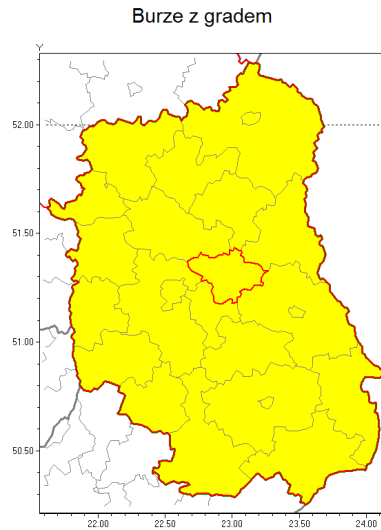

Zasięg ostrzeżenia w województwie

Ostrzeżenie meteorologiczne Nr 26

Nazwa biura	IMGW-PIB Biuro Prognoz Meteorologicznych w Krakowie
Zjawisko/stopień zagrożenia	Burze z gradem/ 1
Obszar	województwo lubelskie powiat łczyński
Ważność	od godz. 13:30 dnia 16.05.2019 do godz. 23:30 dnia 16.05.2019
Przebieg	Prognozuje się wystąpienie burz z opadami deszczu miejscami od 20 mm do 30 mm, lokalnie do 40 mm oraz porywami wiatru do 70 km/h. Miejscami możliwy grad.
Prawdopodobieństwo wystąpienia zjawiska(%)	80%
Uwagi	Brak.
Dyrektor synoptyk IMGW-PIB	Monika Kaseja
Godzina i data wydania	godz. 11:33 dnia 16.05.2019
SMS	IMGW-PIB OSTRZEŻENIE: BURZE Z GRADEM/1 lubelskie/łczyński od 13:30/16.05 do 23:30/16.05.2019 deszcz 40 mm, porywy 70 km/h.