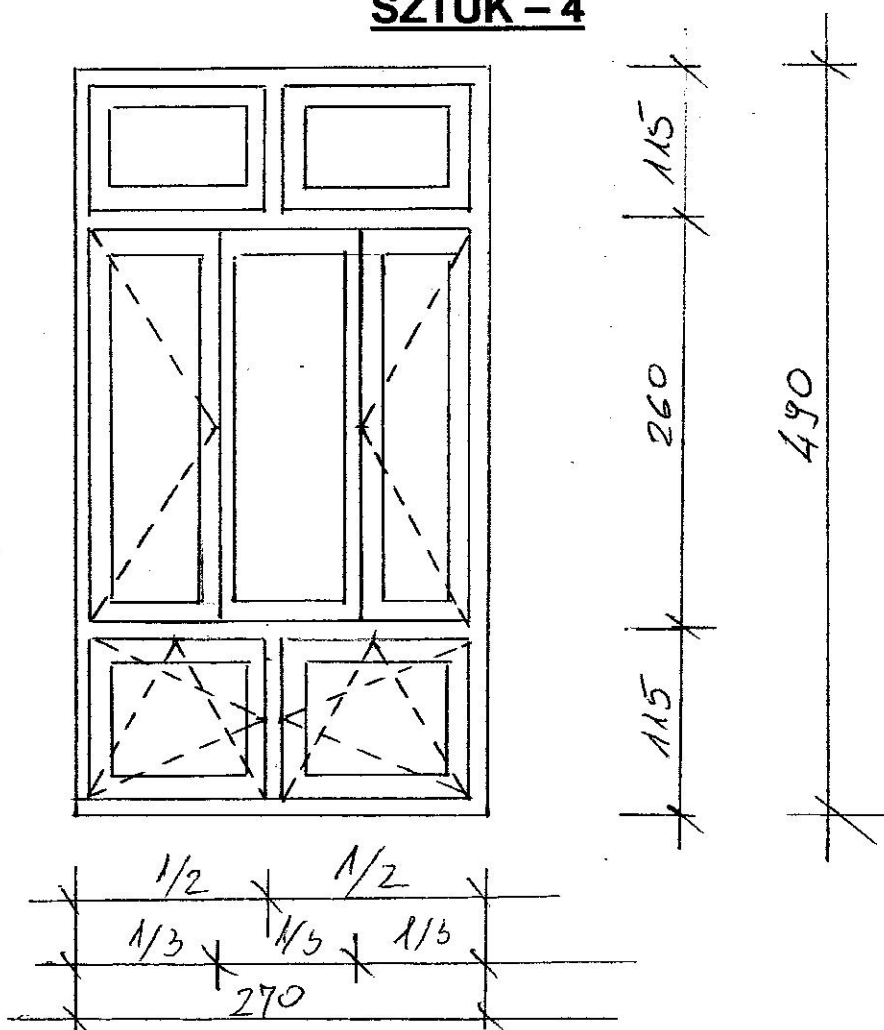

ZAŁĄCZNIK GRAFICZNY NR 1

OKNO Z PROFILI PCV 270 cm x 490 cm

SZTUK – 4

1/ funkcje i wymiary elementów wg rysunku /wszystkie elementy rozwierano – uchylne/

UWAGA !

WYMIARY KAŻDEGO ELEMENTU I CAŁEGO OKNA NALEŻY SPRAWDZIĆ PRZED PRZYSTAPIENIEM DO PRODUKCJI

4/ szyby wewnętrzne z folią bezpieczną.

ZAŁĄCZNIK GRAFICZNY NR 2

OKNO Z PROFILI PCV 270 cm x 490 cm

SZTUK - 4

1/ funkcje i wymiary elementów wg rysunku /wszystkie elementy rozwierano - uchylne!

UWAGA !

WYMIARY KAŻDEGO ELEMENTU I CAŁEGO OKNA NALEŻY SPRAWDZIĆ PRZED PRZYSTAPIENIEM DO PRODUKCJI