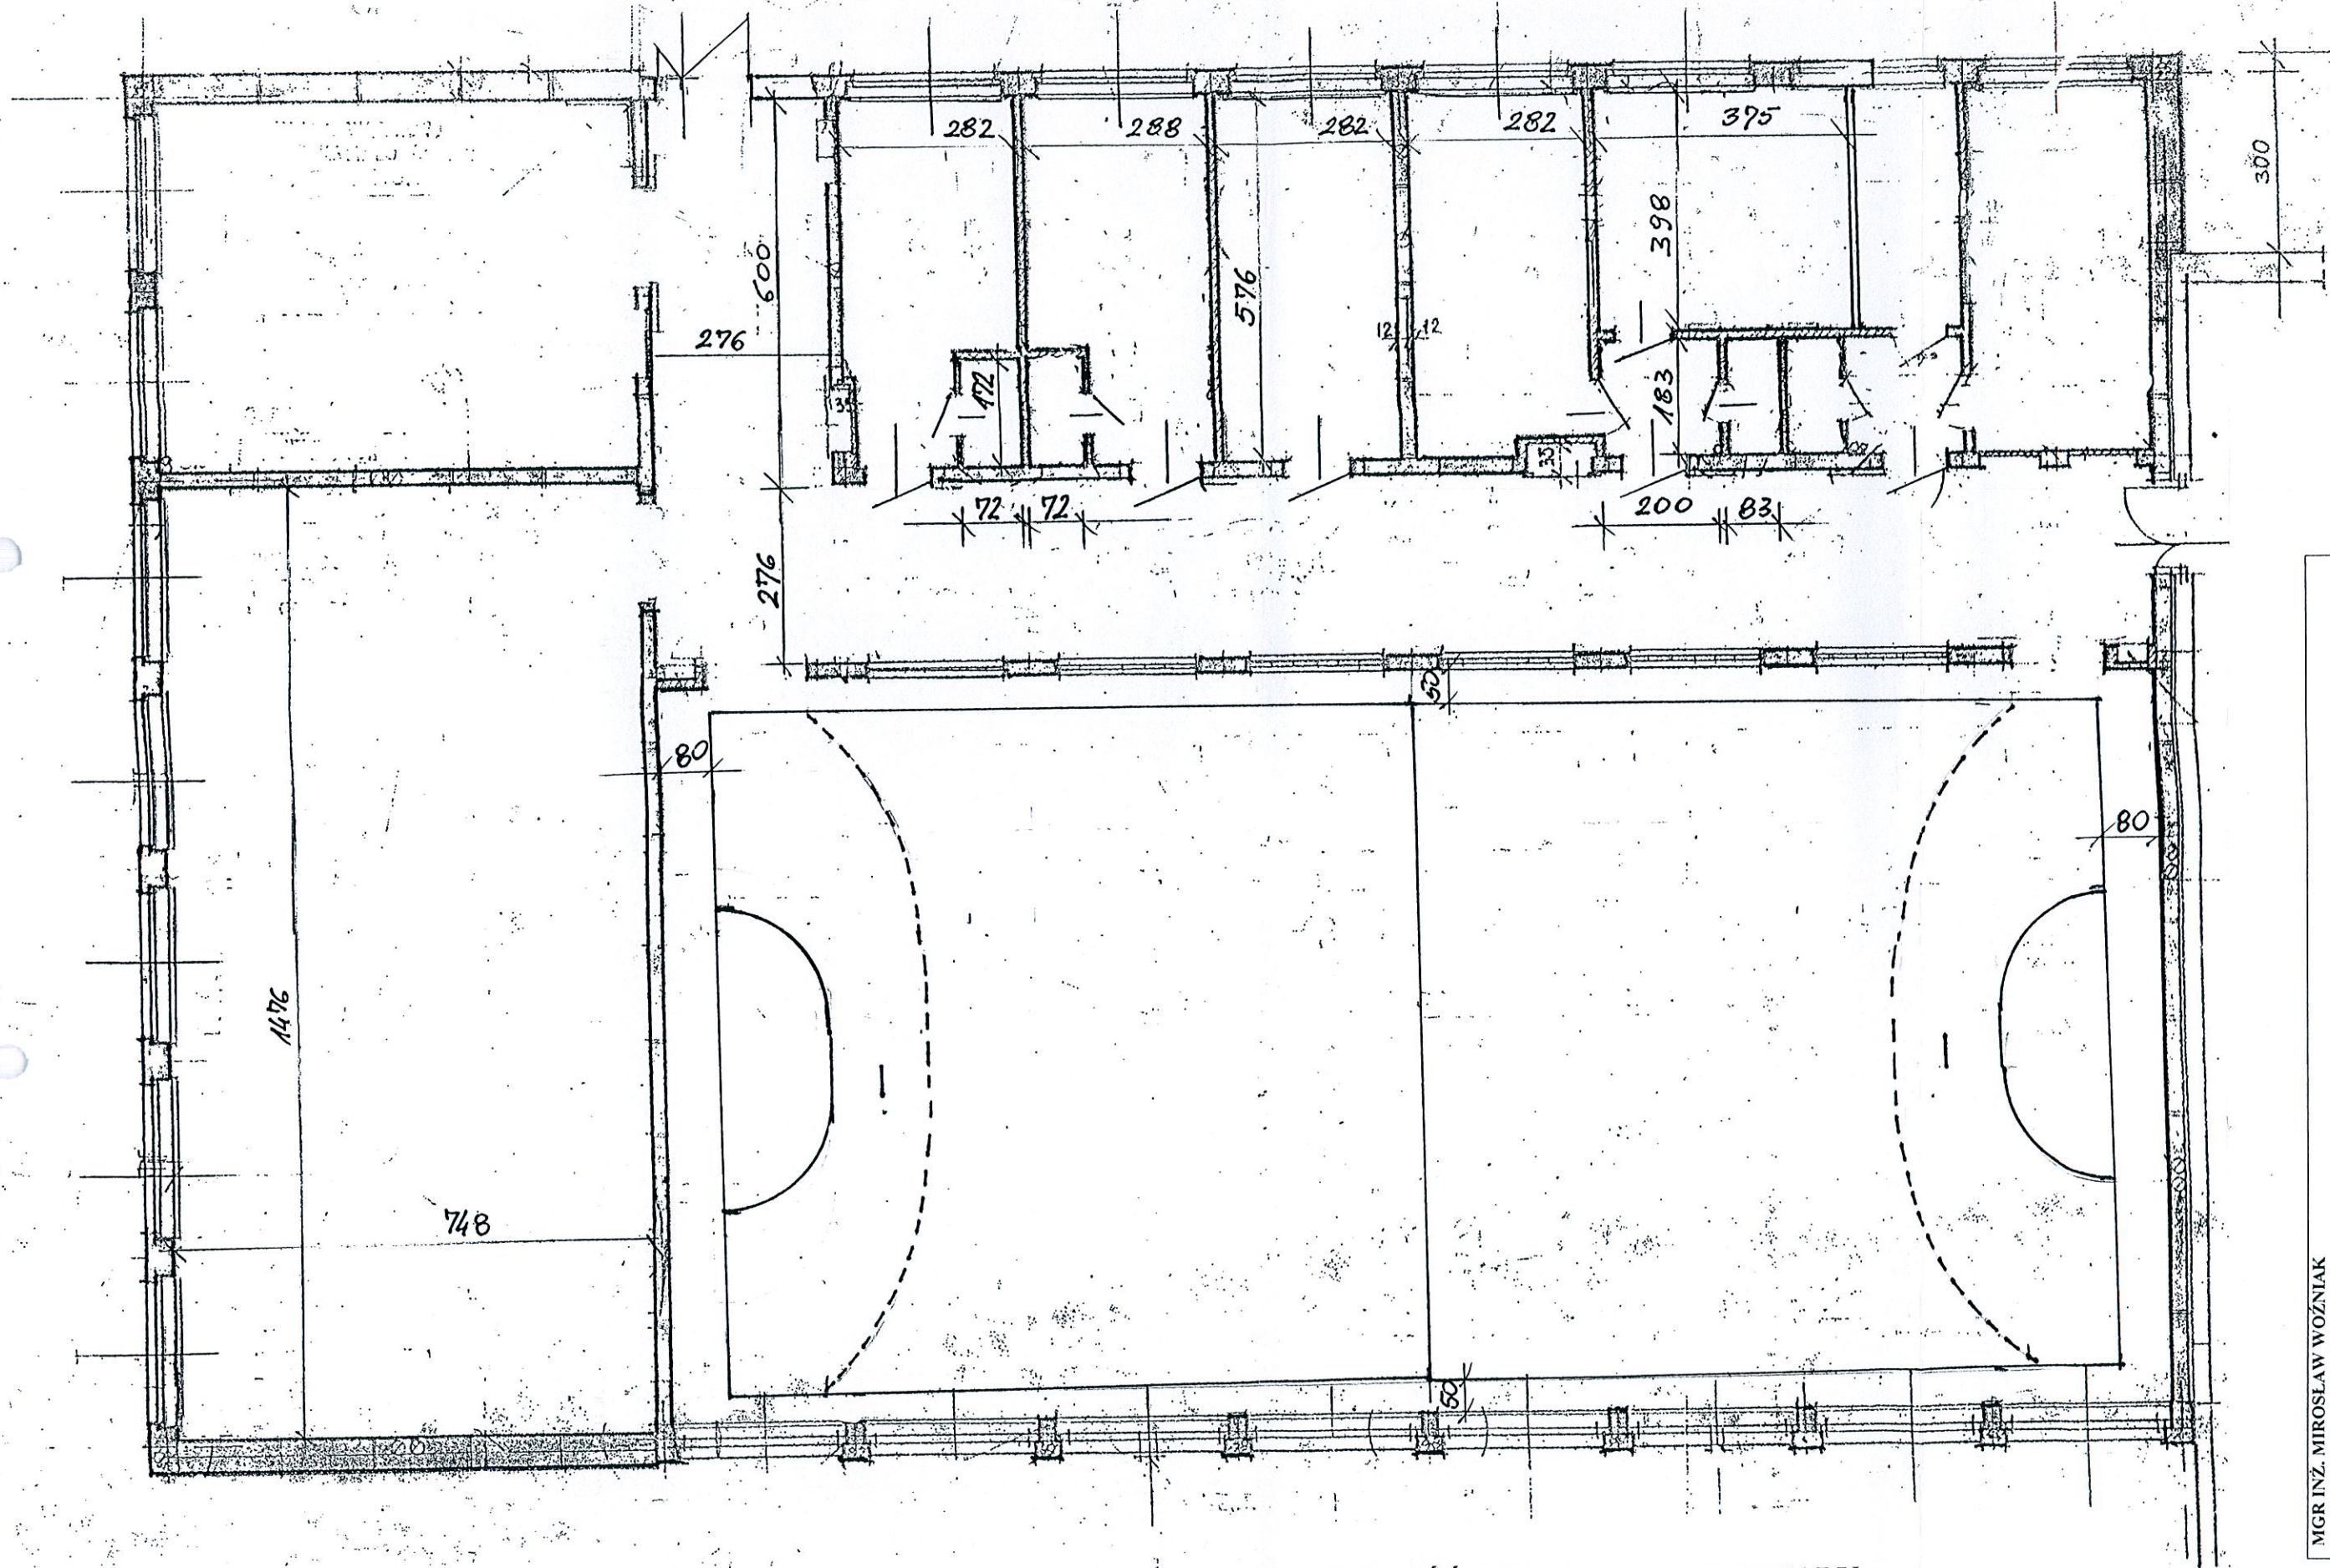

ZSG ŁĘCZNA – LINIE BOISKA DO PIŁKI RĘCZNEJ

SZEROKOŚĆ LINII 5 cm, KOLOR BIAŁY

MGR INŻ. MIROSLAW WOŹNIAK 20-629 LUBLIN ul. JURANDA 5/46		RYS. NR 5	
ADRES BUDOWY	ZSG ŁĘCZNA, ŁĘCZNA ul. BOGDANOWICZA 9	SKALA 1 : 100	
TREŚĆ	ADAPTACJA POMIESZCZEN - LINIE BOISKA DO PIŁKI RĘCZNEJ		
OPRACOWAŁ	mgr inż. Mirosław Woźniak	upr. budowl. 120/Lb/87	

mgr inż. Mirosław Woźniak
upr. budowlane 120/Lb/87