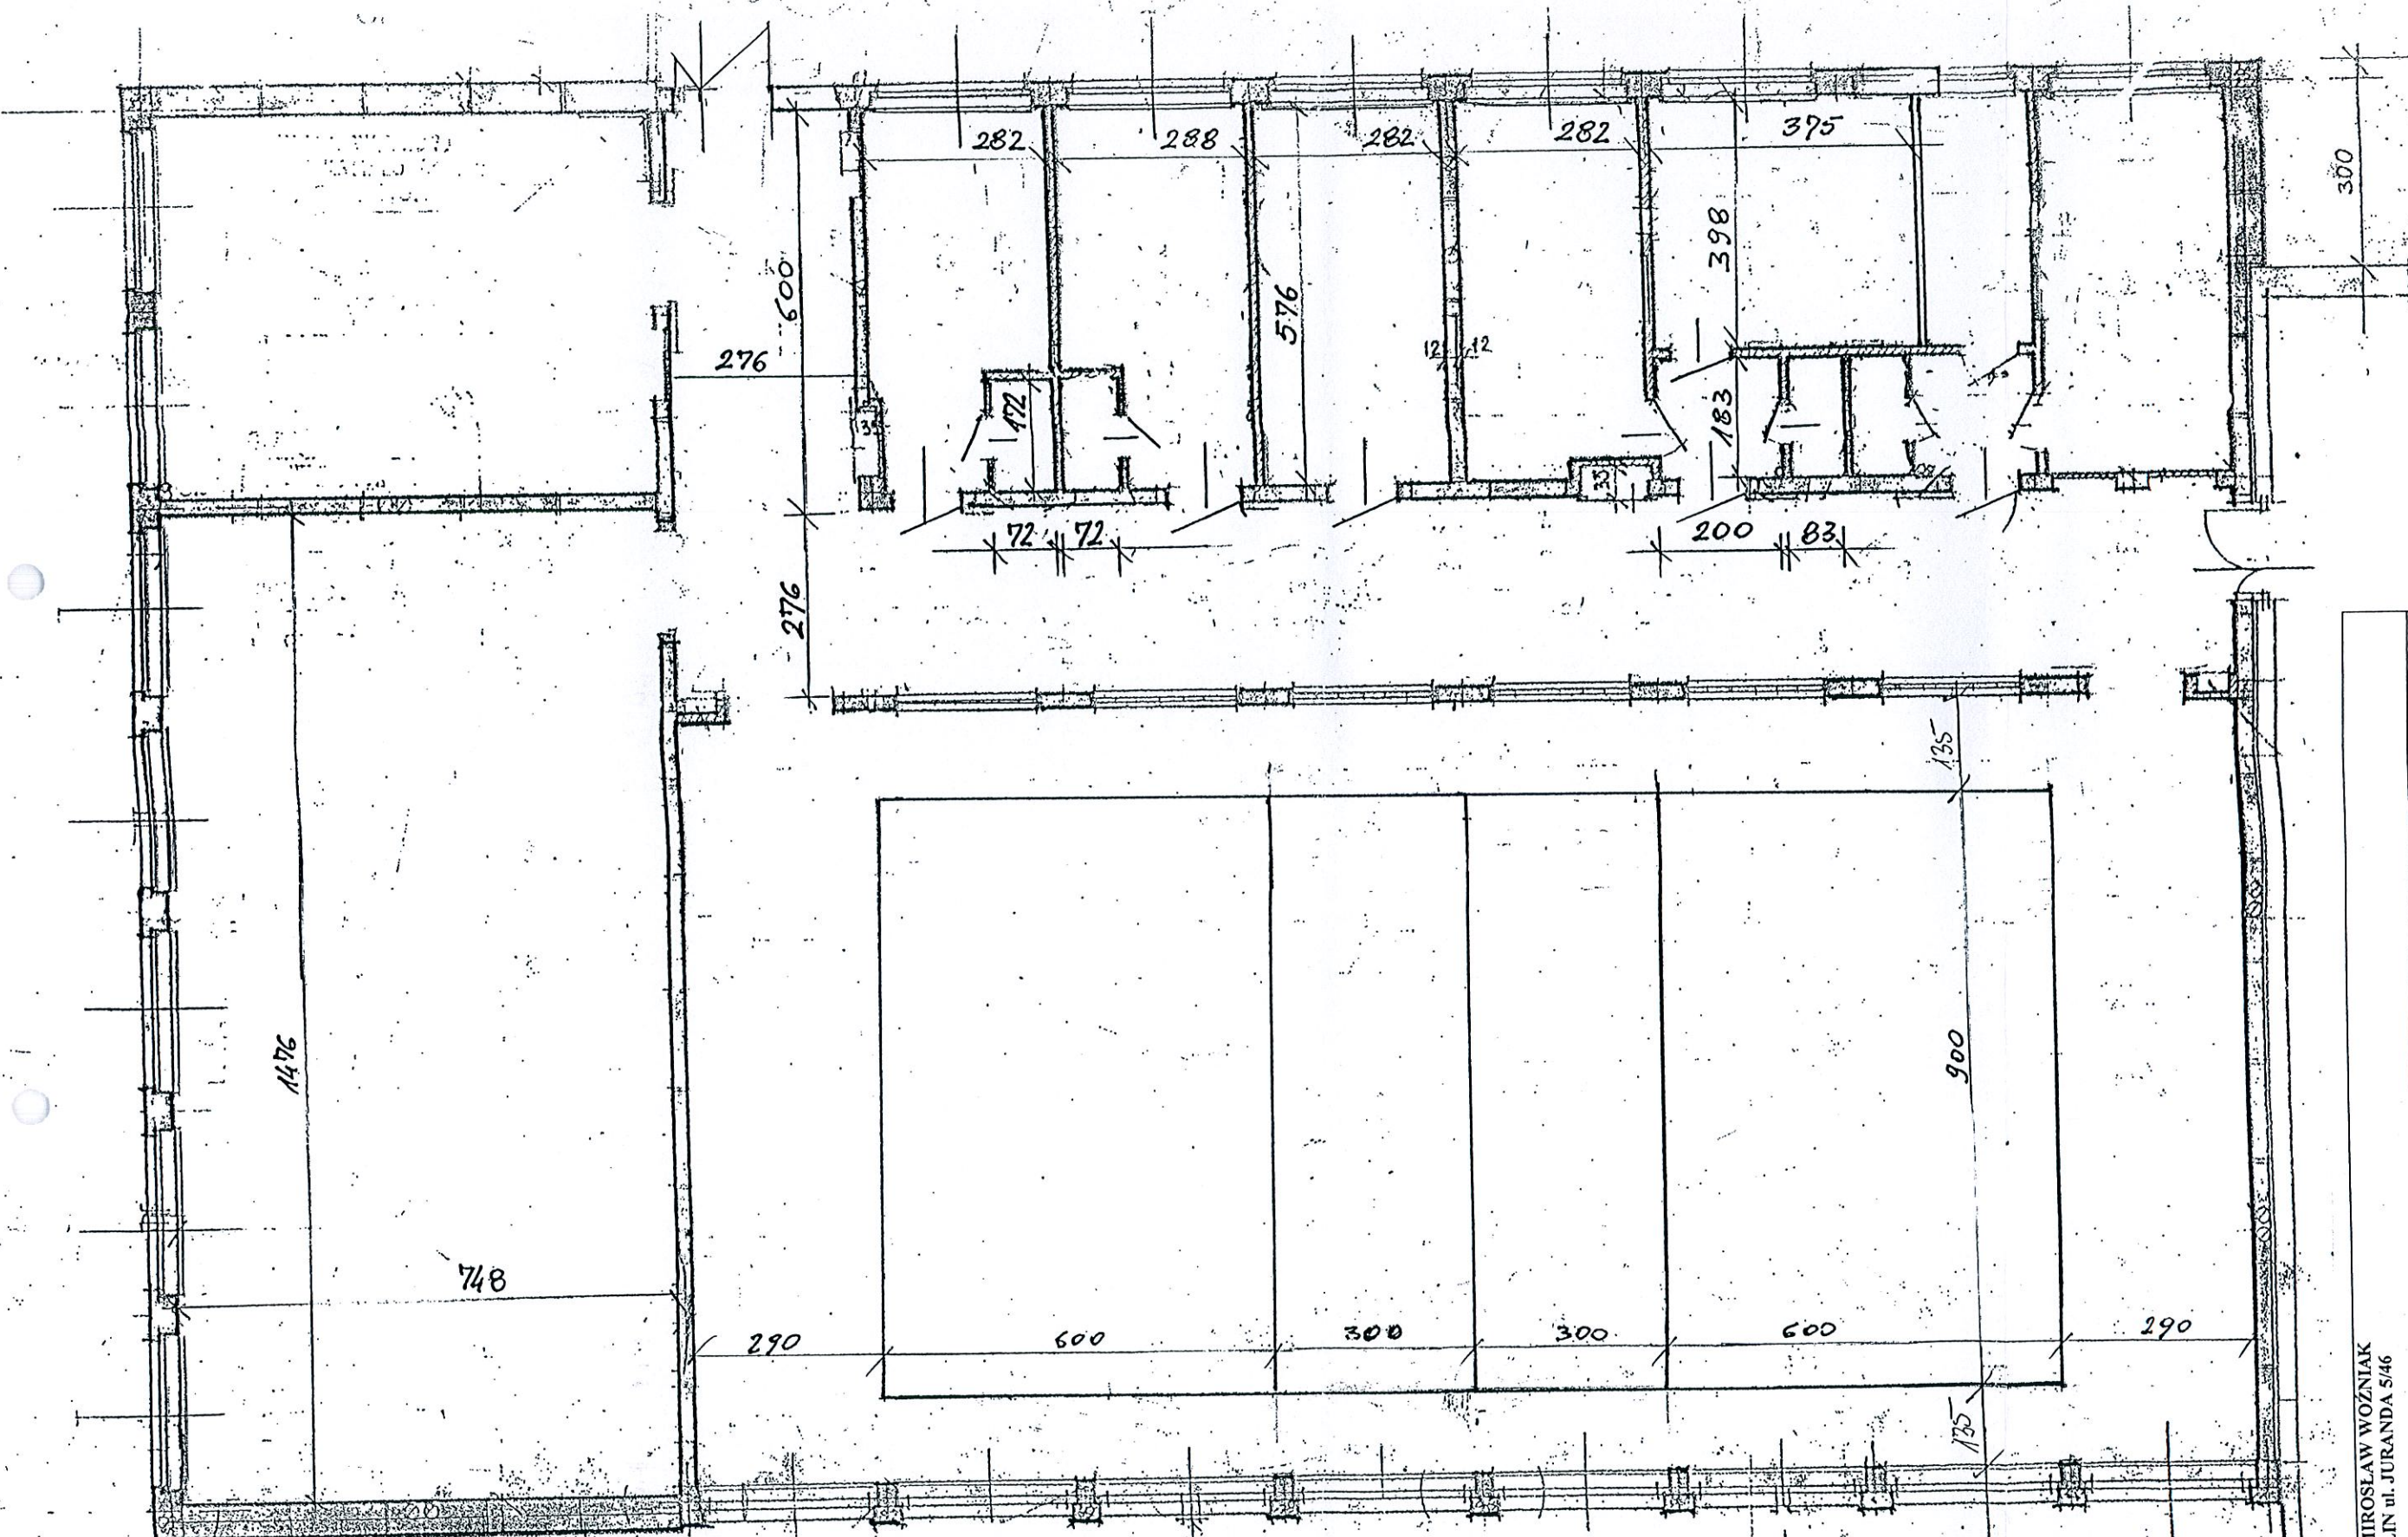

ZSG ŁĘCZNA – LINIE BOISKA DO SIATKÓWKI

SZEROKOŚĆ LINII 5 cm, KOLOR NIEBIESKI

MGR INŻ. MIROSLAW WOŹNIAK 20-629 LUBLIN ul. JURANDA 5/46			
ADRES BUDOWY	ZSG ŁĘCZNA, ŁĘCZNA ul. BOGDANOWICZA 9	RYS. NR 4	
TREŚĆ	ADAPTACJA POMIESZCZEN - LINIE BOISKA DO SIATKÓWKI	SKALA 1 : 100	
OPRACOWAŁ	mgr inż. Mirosław Woźniak	upr. budowl. 120/Lb/87	