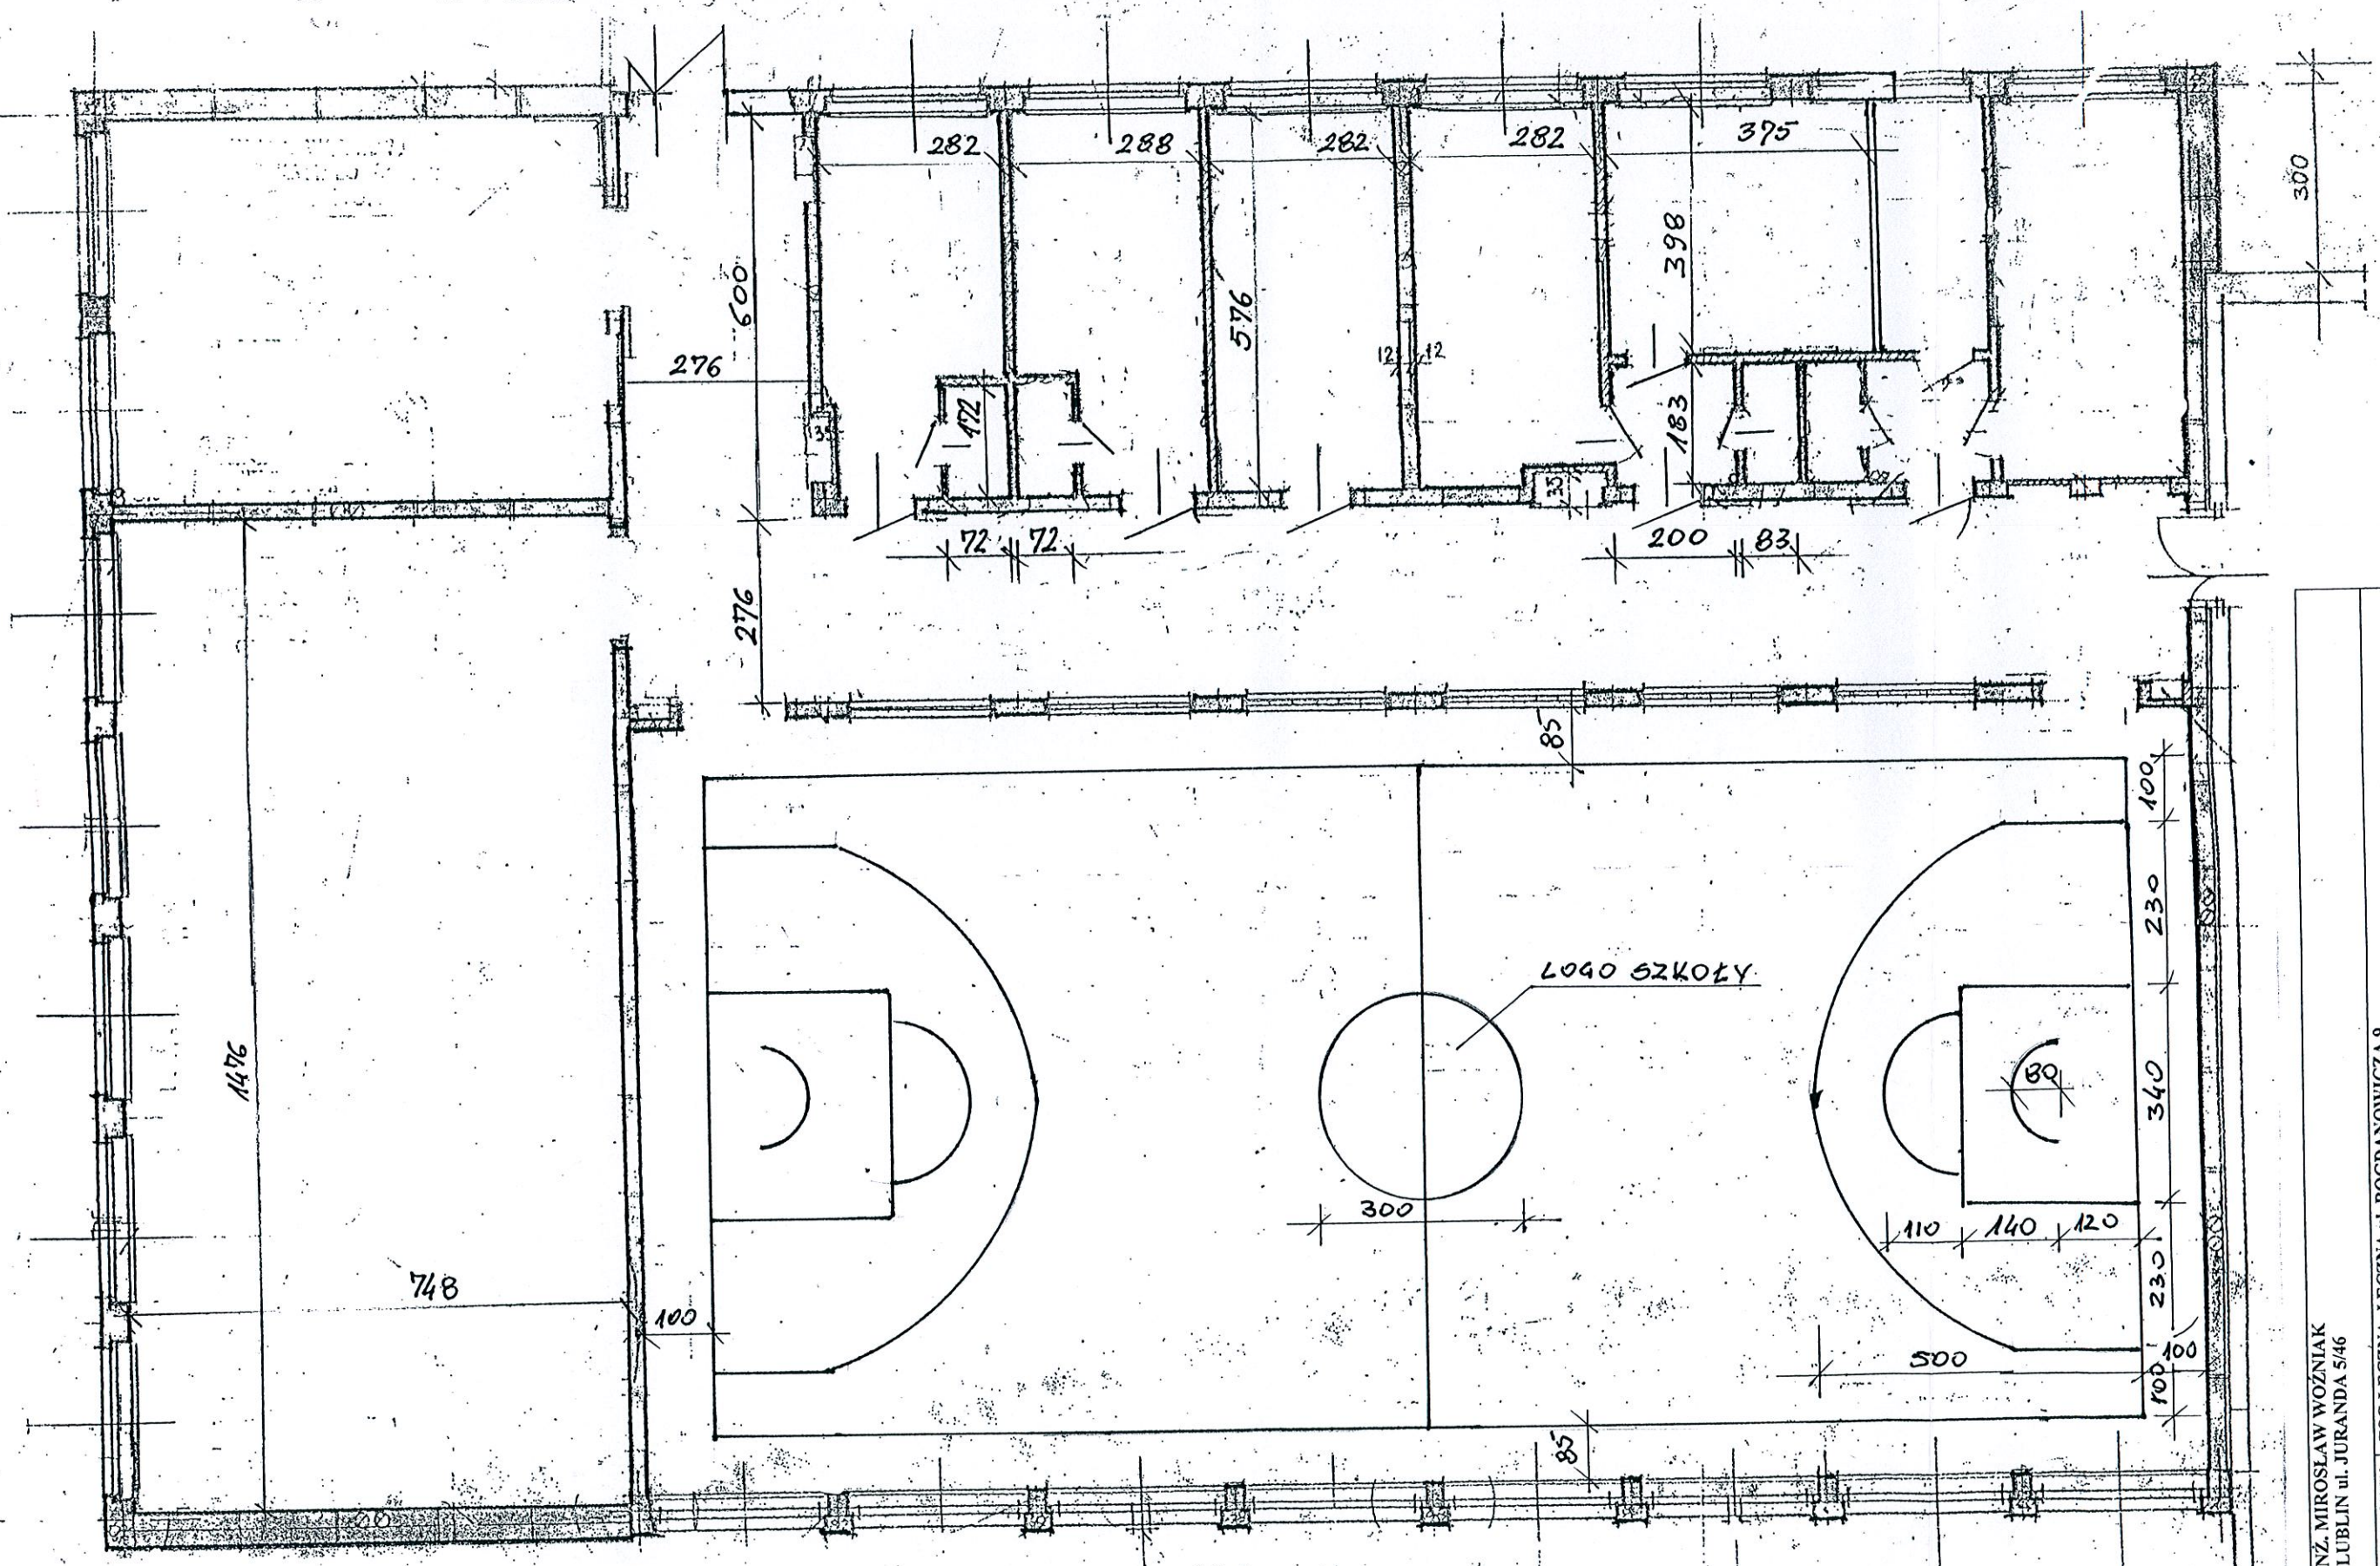

ZSG ŁĘCZNA - LINIE BOISKA DO KOSZYKÓWKI

SZEROKOŚĆ LINII 5 cm, KOLOR LINII CZERWONY

MGR INŻ. MIROSLAW WOŹNIAK 20-629 LUBLIN ul. JURANDA 5/46		RYS. NR 3	
ADRES BUDOWY	ZSG ŁĘCZNA, ŁĘCZNA ul. BOGDANOWICZA 9	SKALA 1 : 100	
TREŚĆ	ADAPTACJA POMIESZCZENIA - LINIE BOISKA DO KOSZYKÓWKI		
OPRACOWAŁ	mgr inż. Mirosław Woźniak	opr. budowl. 120/Lb/87	

mgr inż. Mirosław Woźniak
opr. budowlane 120/Lb/87