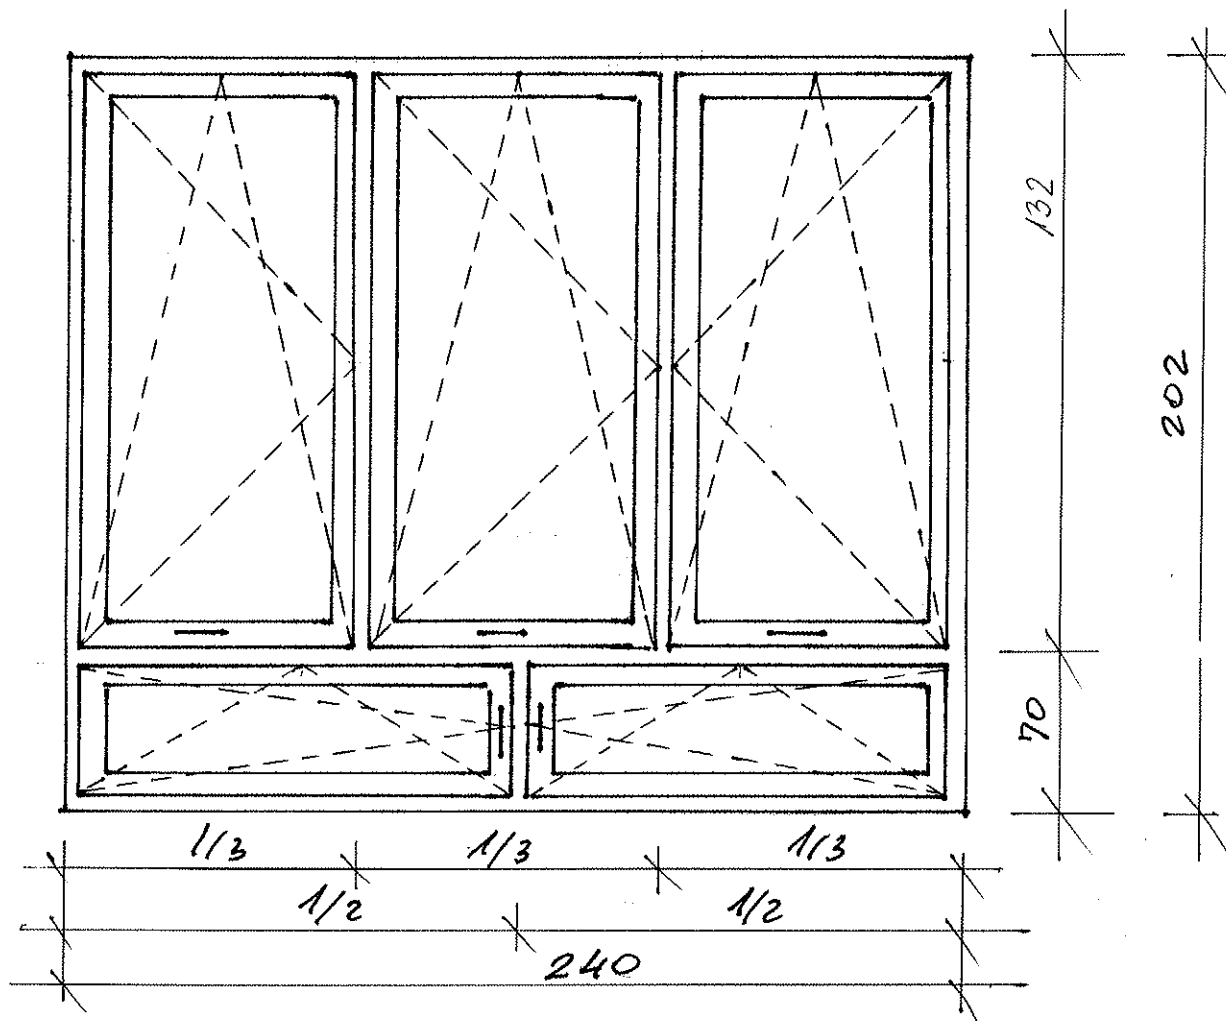

**ZAŁĄCZNIK GRAFICZNY**  
**OKNO Z PROFILI PCV 240 cm x 85 cm**  
**SZTUK – 5**

1/ funkcje i wymiary elementów wg rysunku /wszystkie elementy rozwierano – uchylne/

**UWAGA !**

**WYMIARY KAŻDEGO ELEMENTU I CAŁEGO OKNA NALEŻY SPRAWDZIĆ PRZED PRZYSTAPIENIEM DO PRODUKCJI.**

## ZAŁĄCZNIK GRAFICZNY

OKNO Z PROFILI PCV 240 cm x 202 cm

SZTUK – 5

1/ funkcje i wymiary elementów wg rysunku /wszystkie elementy rozwierano – uchylne/