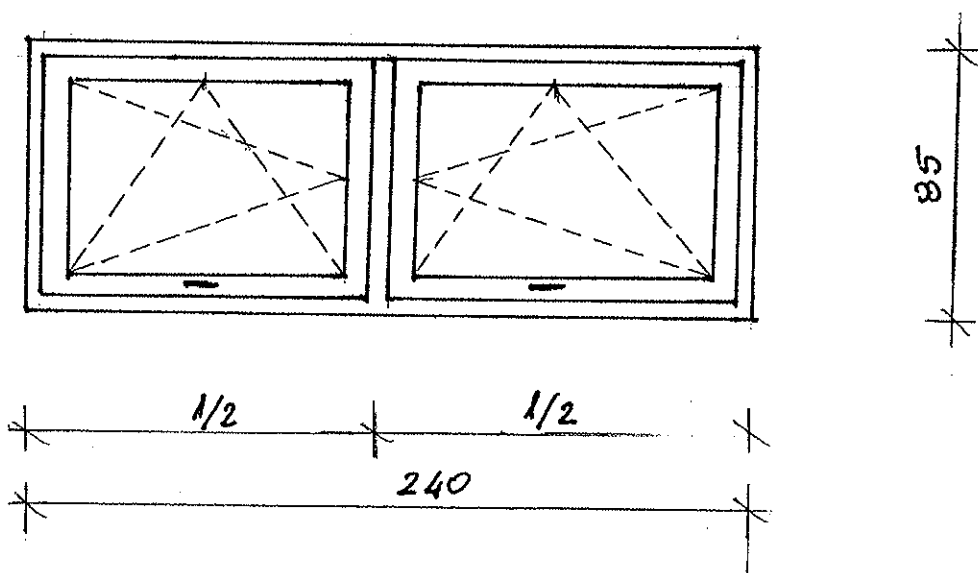

**ZAŁĄCZNIK GRAFICZNY**  
**OKNO Z PROFILI PCV 240 cm x 85 cm**  
**SZTUK – 5**

1/ funkcje i wymiary elementów wg rysunku /wszystkie elementy rozwierano – uchylne/

**UWAGA !**

**WYMIARY KAŻDEGO ELEMENTU I CAŁEGO OKNA NALEŻY SPRAWDZIĆ PRZED PRZYSTAPIENIEM DO PRODUKCJI.**

## ZAŁĄCZNIK GRAFICZNY

OKNO Z PROFILI PCV 240 cm x 202 cm

SZTUK – 5

1/ funkcje i wymiary elementów wg rysunku /wszystkie elementy rozwierano – uchylne/