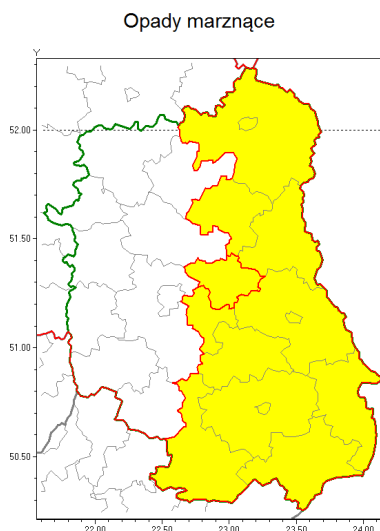

Zasięg ostrzeżenia w województwie

Ostrzeżenie meteorologiczne Nr 44

Nazwa biura	IMGW-PIB Centralne Biuro Prognoz Meteorologicznych w Warszawie
Zjawisko/stopień zagrożenia	Opady marznące/1
Obszar	województwo lubelskie powiat Łczyński
Ważność	od godz. 06:00 dnia 21.12.2018 do godz. 12:00 dnia 21.12.2018
Przebieg	Prognozuje się miejscami wystąpienie słabych opadów marznącego deszczu oraz mawki powodujących gołoledź.
Prawdopodobieństwo wystąpienia zjawiska(%)	75%
Uwagi	Brak.
Dyrektor synoptyk IMGW-PIB	Kamil Walczak
Godzina i data wydania	godz. 13:04 dnia 20.12.2018
SMS	IMGW-PIB OSTRZEŻENIE: MARZNĄCE OPADY/1 lubelskie/Łczyński od 06:00/21.12 do 12:00/21.12.2018 marznące opady, drogi liskie.